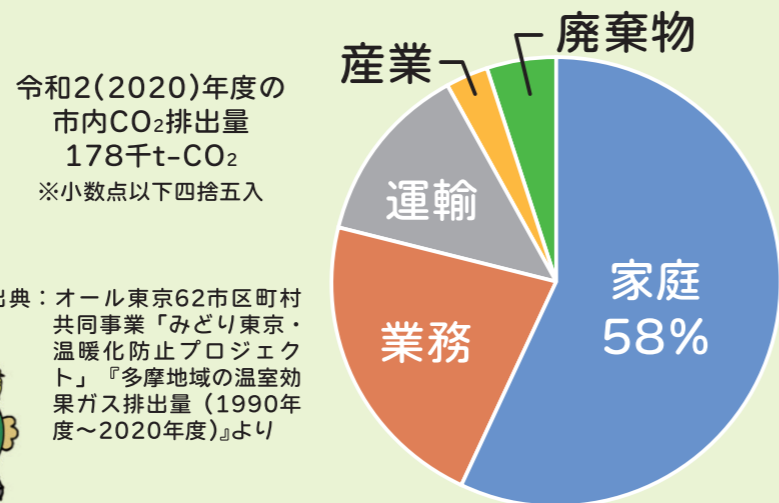

どうして、家の電気を再エネ電気にするの？

狛江市から排出されるCO₂の、
半分以上が家庭から！

「切り替えるというECO」が
とても大事なんだね

地球温暖化と電気の関係

発電のために化石燃料を燃やすと、たくさんのCO₂（二酸化炭素）が発生します。CO₂は温室効果ガスのひとつで、増えすぎると地球から熱が放出されずに、気温が上昇します。そこで、発電時にCO₂を出さない**太陽光・風力・水力・地熱・バイオマス**などの**再生可能エネルギー由来の電気**が注目されているのです。

※キャンペーンで対象となる再エネ電気プランは、再エネ電気が1年間の総電力供給量の30%以上含まれる契約プランに限ります。（FIT電気、再生可能エネルギー指定の非化石証書等の使用により実質的に再生可能エネルギー電気となるものを含む。）

よくある質問

◎再エネ電気って、料金が割高では？ ◎新電力でもきちんと電気は届くの？

現在の電気料金に比べ、割高になるとは限りません。

契約状況や各社のメニューによって異なりますので、各企業にお問い合わせください。