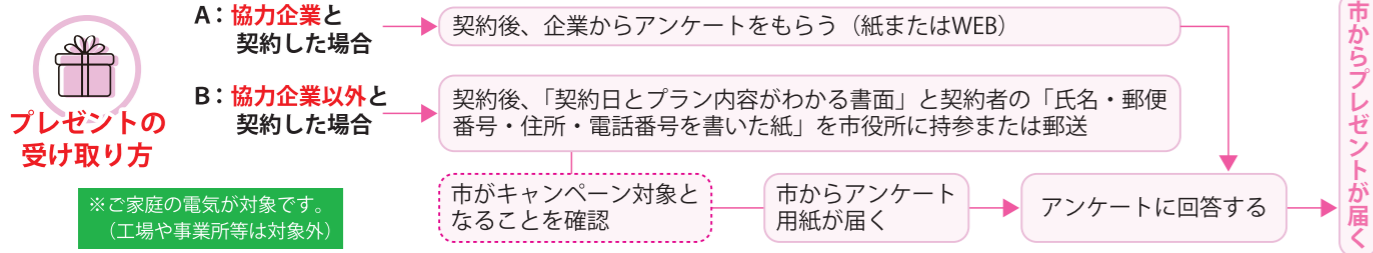

*対象となる再エネ電気プランは、太陽光・風力などの再生可能エネルギーが、1年間の総電力供給量の30%以上含まれる契約プランに限ります。（FIT電気、再生可能エネルギー指定の非化石証書等の使用により実質的に再生可能エネルギー電気となるものを含む。）

ご家庭の電気が対象です。
(工場や事業所等は対象外)

もれなく
貰える！

さらに選べる！ (3種のうちいずれか2つ)

狛江市環境マスコット
「えこまん」ぬいぐるみ

お手軽サイズの
エコバッグ

レジかごに入る
エコバッグ

コンビニカップ対応
真空ダンブラー

狛江市は、2050年までに二酸化炭素排出実質ゼロとするゼロカーボンシティを目指しています。

再エネ電気切り替えキャンペーンの流れ

簡単 **5** ステップ!!

協力企業紹介

再エネ電気プランを提供している協力企業を紹介します。（順不同）

切り替えやお問い合わせの際には、お手元に「検針票」をご用意いただくとスムーズです。

- ※まとめた資料請求はできません。
- ※企業・プランの比較は、各社にお問い合わせの上、ご自身で行ってください。
- ※契約は各社と直接行ってください。また、個々の契約に市が責任を負うものではありません。
- ※本キャンペーンは、掲載の協力企業に対して、狛江市が一定の評価を与え、保証又は推奨することを目的とするものではありません。